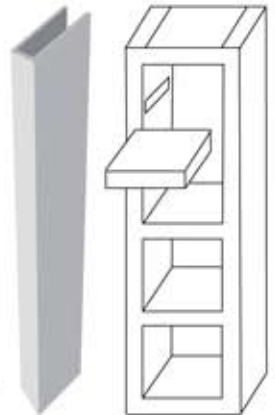

Exprimez vos envies et créez votre propre meuble avec le Modulostaff.

Le Modulostaff est composé d'éléments standard en staff de section rectangulaire à découper pour réaliser des étagères contemporaines. Les étagères peuvent être réalisées en bois, en verre ou en staff pour se marier à votre intérieur.

Réf. MOD24

H 250 cm x P 36 cm x ép 7 cm
Montant standard

Réf. MOE45

L 37.5 cm x P 35.5 cm x ép 7 cm

Réf. MOE60

L 52.5 cm x P 35.5 cm x ép 7 cm

Réf. MOE90

L 82.5 cm x P 35.5 cm x ép 7 cm

Réf. MOE120

L 112.5 cm x P 35.5 cm x ép 7 cm

Glissière Réf. MOD06 pour la fixation des étagères

DÉCLINAISONS POSSIBLES

L'agencement de ces bibliothèques en staff est complètement libre, elles peuvent être collées contre un mur ou placées en séparation de pièce (Réf. MOD25).